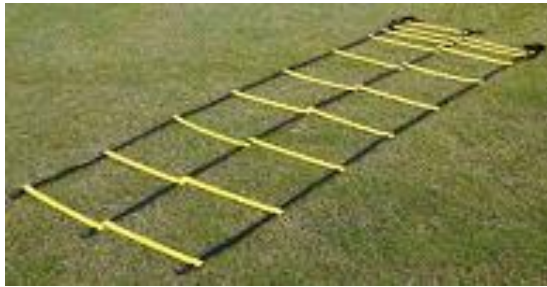

### Escalera Agilidad Ajustable en Travesaños.

4mts -10 peldaños \$9.990.-

(Precio Refer. \$13.900)

Set 4 Escaleras c/bolso de regalo \$34.990.- (Precio Refer. \$44.990)

### Escalera Agilidad Doble: Set Escalera 4 mts. - Incluye Bolso.

\$19.990.-

(Precio Refer. \$29.990)

Set Aro Agilidad 11 unidades, 40 cm diámetro con clips. Permite mayor diversidad de ejercicios.

Incluye Bolso.